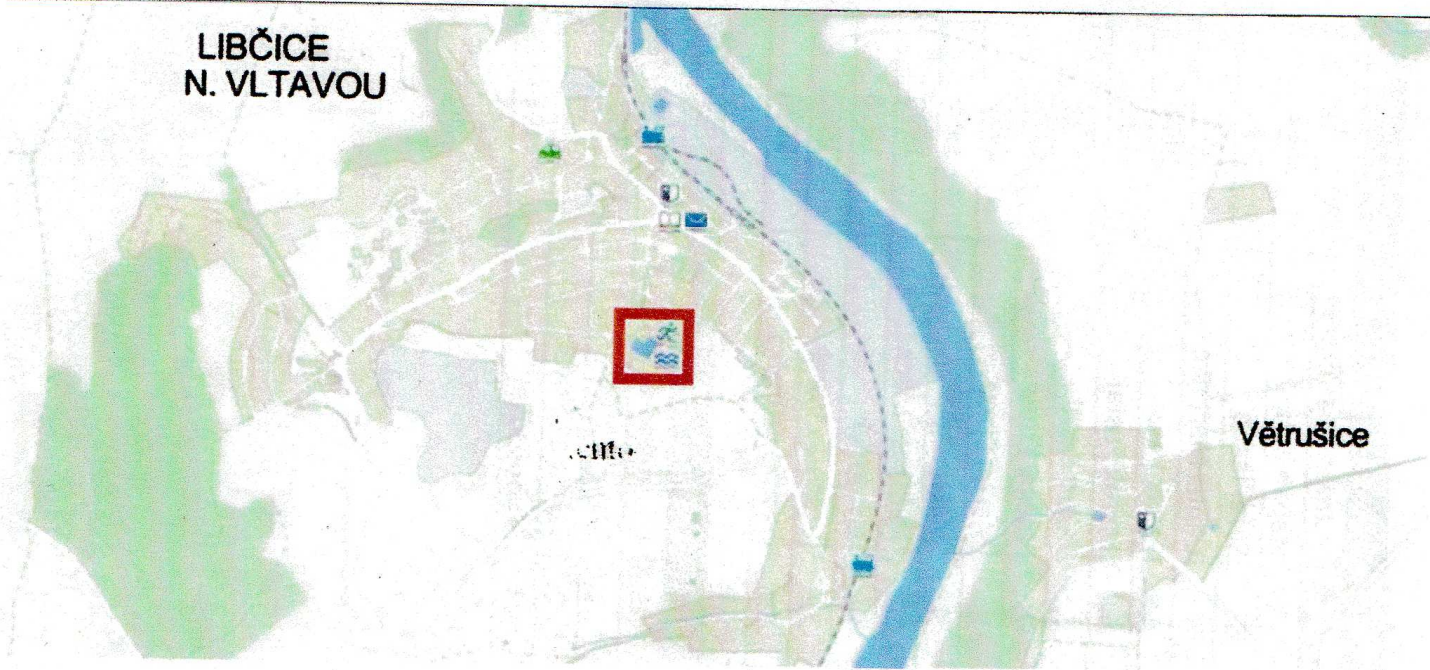

V. Velká cena Libčice nad Vltavou a VI. ročník memoriálu Jardy Gruncla a sokolů zakládajících

Závod v olympijském šplhu a doprovodném šplhu na tyči

- Pořadatel:** Sokol Libčice nad Vltavou - odbor všestrannosti
- Místo a čas konání:** Sobota 27. srpna 2016
Areál koupaliště v Libčicích nad Vltavou
Prezence od 9:00 (před. děti, žáci a žákyně do 9:45, ostatní do 12hod.)
Zahájení závodu v 10:00 (předškoláci, žáci, žákyně), v 13:00 (dorostenci a další)
- Kategorie:** Předškolní děti - šplh s přírazem na tyči 3 m
Nejml. žáci a žákyně do 7 let - šplh s přírazem na tyči 3 m
Mladší žáci, žákyně do 10 let - šplh ze stoje s přírazem na tyči 4,5 m
starší žáci do 15 let - šplh bez přírazu na laně 3 m
dorostenci, dorostenky, ženy - šplh bez přírazu na laně 4,5 m (začínající 3m)
přichází - všechny věkové kategorie - šplh bez přírazu na laně 4,5m
muži, senioři - šplh bez přírazu na laně 8 m (3 kola + finále)
dorostenci - lano 8 m (mimo soutěž VC)
exhibiční závod – šplh bez přírazu na laně 10m
- Specifika závodu:** Venkovní závod na 2 lanech
- Startovné:** Žáci, žákyně 10Kč, ostatní 50 Kč, dopravu si každý hradí sám
- Podmínky účasti:** U nezletilých závodníků souhlas s účastí od zákonného zástupce
Závod na vlastní nebezpečí
- Různé:** Pořadatel může v případě nepříznivého počasí změnit místo konání závodu nebo délku lana, v případě malého počtu závodníku zrušit danou kategorii
- Přihlášky:** nejlépe zaslat předem do 25. 8. 2016 na e-mail: kajajanda@seznam.cz
- Případné dotazy:** kajajanda@seznam.cz, kraus@quickchem.cz, nvj kavon@seznam.cz
- Ubytování:** Na objednání můžeme poskytnout v sokolovně. Jako podložky jsou k dispozici žíněnky. Sociální zařízení je k dispozici.

LIBČICE
N. VLTAVOU

Větrušice