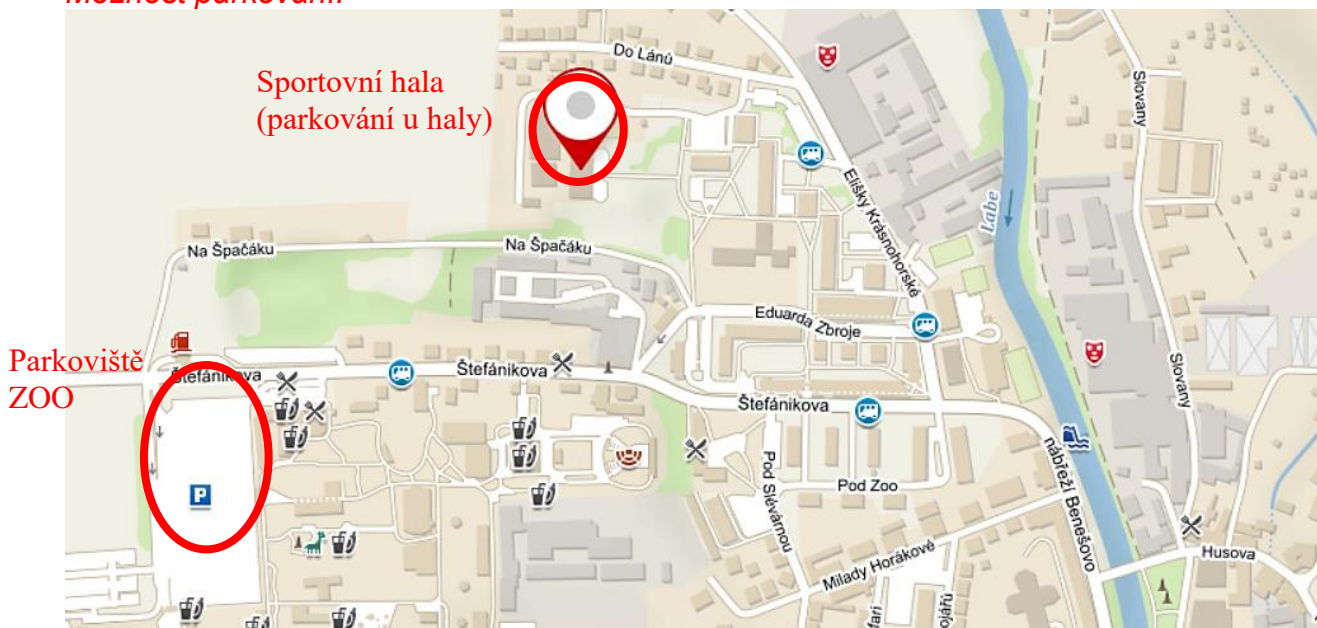

System soutěže – VC Podkrkonoší:

- závod probíhá na jednom laně tříkolově
- v každém kole má závodník jeden pokus
- pořadí startujících v prvním kole bude sestaveno podle časů uvedených v přihlášce

Finále: muži a masters

- startovní pořadí pro finálová kola (4. a 5. kolo) bude sestaveno podle času dosaženého v 1., 2. a 3. kole
- výsledný čas a umístění je dáno nejlepším výkonem ze všech pěti kol

Závodník je klasifikován, pokud má **alespoň jeden platný pokus**. V případě shodnosti nejlepšího času u dvou a více závodníků rozhoduje druhý nejlepší čas. Soutěží se podle pravidel schválených výkonným výborem šplhu na 8 m laně.

Doprava:

- vlastním vozidlem - **parkování u sportovní haly** nebo poblíž haly
  - dále možno využít prostorné **parkoviště u ZOO Safari** (cca. 10 minut chůze pěšky na místo závodu)
- vlakem - **kdo přijede vlakem, prosím nahlásit předem**
  - → vlakové nádraží je cca. 5 km od místa závodu
  - V 10,00 hod. a ve 12,00 hod přijíždí na nádraží vlaky od Hradce Králové a od Liberce, pokud bude zájem, přistavíme vozidlo, které zajistí dopravu do sportovní haly.
- autobusem – z autobusového nádraží jede spoj na ZOO Safari

Možnost parkování: